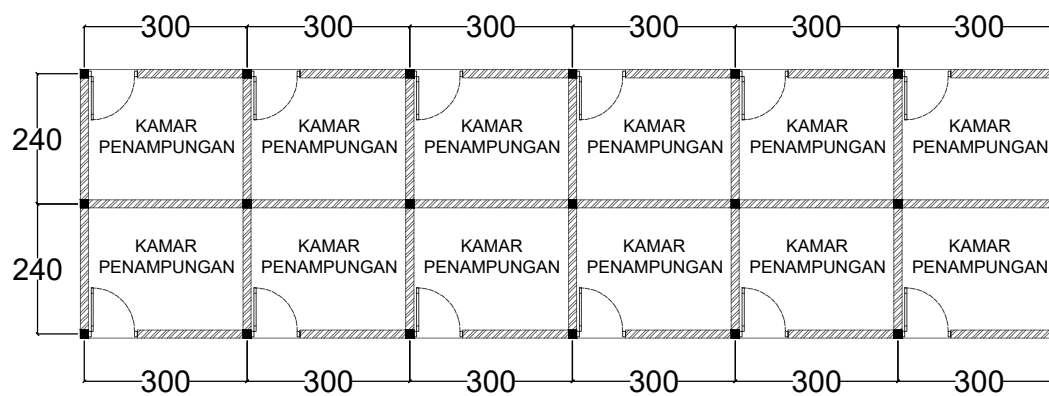

DINAS PEKERJAAN UMUM DAN
PENATAAN RUANG KOTA KEDIRI
Jl. Brigjend. Pol Imam Bachri No.100 Telp.(0354) 686949
KEDIRI

NAMA PEKERJAAN

PENYUSUNAN DATABASE BANGUNAN
GEDUNG NEGARA KOTA KEDIRI

NAMA GEDUNG

GEDUNG III PENAMPUNGAN
DINAS SOSIAL

LOKASI GEDUNG

Jl. MAYOR BISMO GANG MAKAM

NAMA GAMBAR

DENAH LANTAI 1

SKALA

KODE GAMBAR

1 : 100

ARS